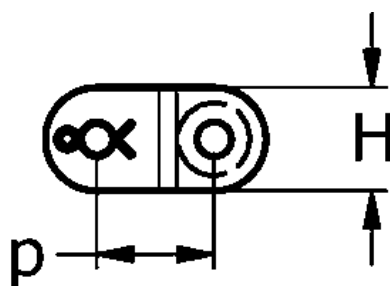

Article number: 61370235160004
Description: Tsubaki 10 B-1 Simplex offset link OL
Neptune.
Note: 10 B-1

Measures

$b1 = 9.65$
 $d1 = 10.16$
 $d2 = 5.08$
 $H = 14.7$
 $L = 21.1$
 $P = 15.875$
 $t = 1.5$