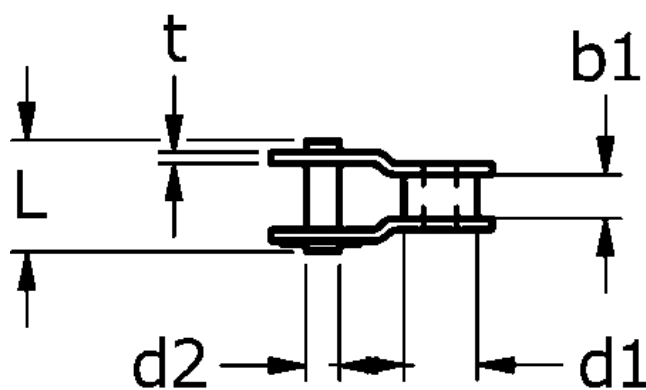

Article number: 61370235160004
Description: Tsubaki 10 B-1 Simplex offset link OL
Neptune.
Note: 10 B-1

Measures

$b1 = 9.65$
 $d1 = 10.16$
 $d2 = 5.08$
 $H = 14.7$
 $L = 21.1$
 $P = 15.875$
 $t = 1.5$